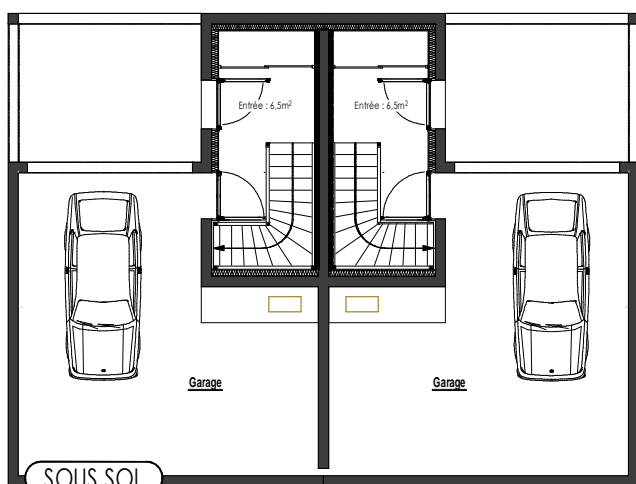

## Appartements dans villas mitoyennes BBC - T4/ 95 m<sup>2</sup>

### GARAGE & TERRAIN PRIVATIF

- Belle entrée au RDC : 6.60 m<sup>2</sup>
- Grand Séjour/ Salon : 39.40m<sup>2</sup>
- 3 chambres de : 10.60 m<sup>2</sup>  
à 13.70 m<sup>2</sup>
- Salle de bains avec baignoire : 5.20 m<sup>2</sup>
- 2 WC : 1 par niveau
- Cellier : 3.50 m<sup>2</sup>
- Garage sous-sol avec atelier : 30.00 m<sup>2</sup>