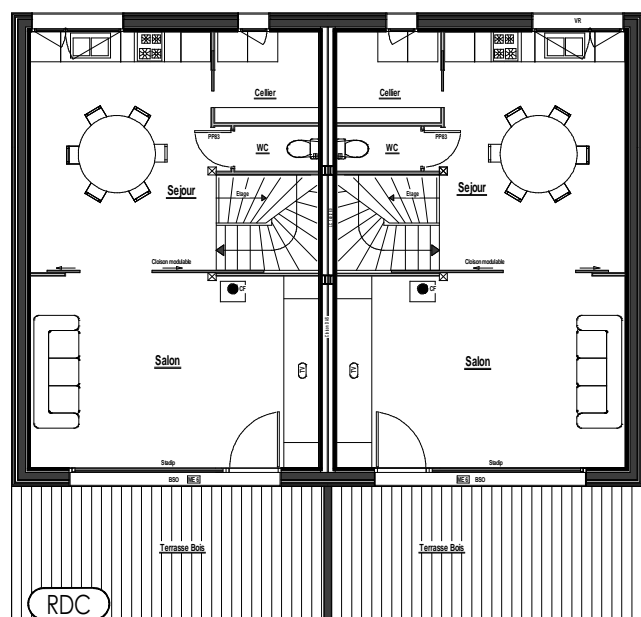

## Appartements dans villas mitoyennes BBC - T4/ 95 m<sup>2</sup>

### GARAGE & TERRAIN PRIVATIF

- Belle entrée au RDC : 6.60 m<sup>2</sup>
- Grand Séjour/ Salon : 39.40m<sup>2</sup>
- 3 chambres de : 10.60 m<sup>2</sup>  
à 13.70 m<sup>2</sup>
- Salle de bains avec baignoire : 5.20 m<sup>2</sup>
- 2 WC : 1 par niveau
- Cellier : 3.50 m<sup>2</sup>
- Garage sous-sol avec atelier : 30.00 m<sup>2</sup>