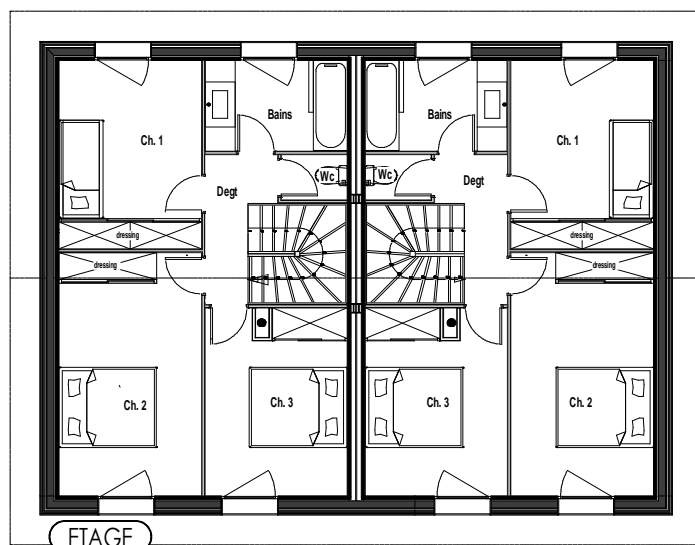

## Appartements dans villas mitoyennes BBC - T4/ 95 m<sup>2</sup>

### GARAGE & TERRAIN PRIVATIF

- Belle entrée au RDC : 6.60 m<sup>2</sup>
- Grand Séjour/ Salon : 39.40m<sup>2</sup>
- 3 chambres de : 10.60 m<sup>2</sup>  
à 13.70 m<sup>2</sup>
- Salle de bains avec baignoire : 5.20 m<sup>2</sup>
- 2 WC : 1 par niveau
- Cellier : 3.50 m<sup>2</sup>
- Garage sous-sol avec atelier : 30.00 m<sup>2</sup>